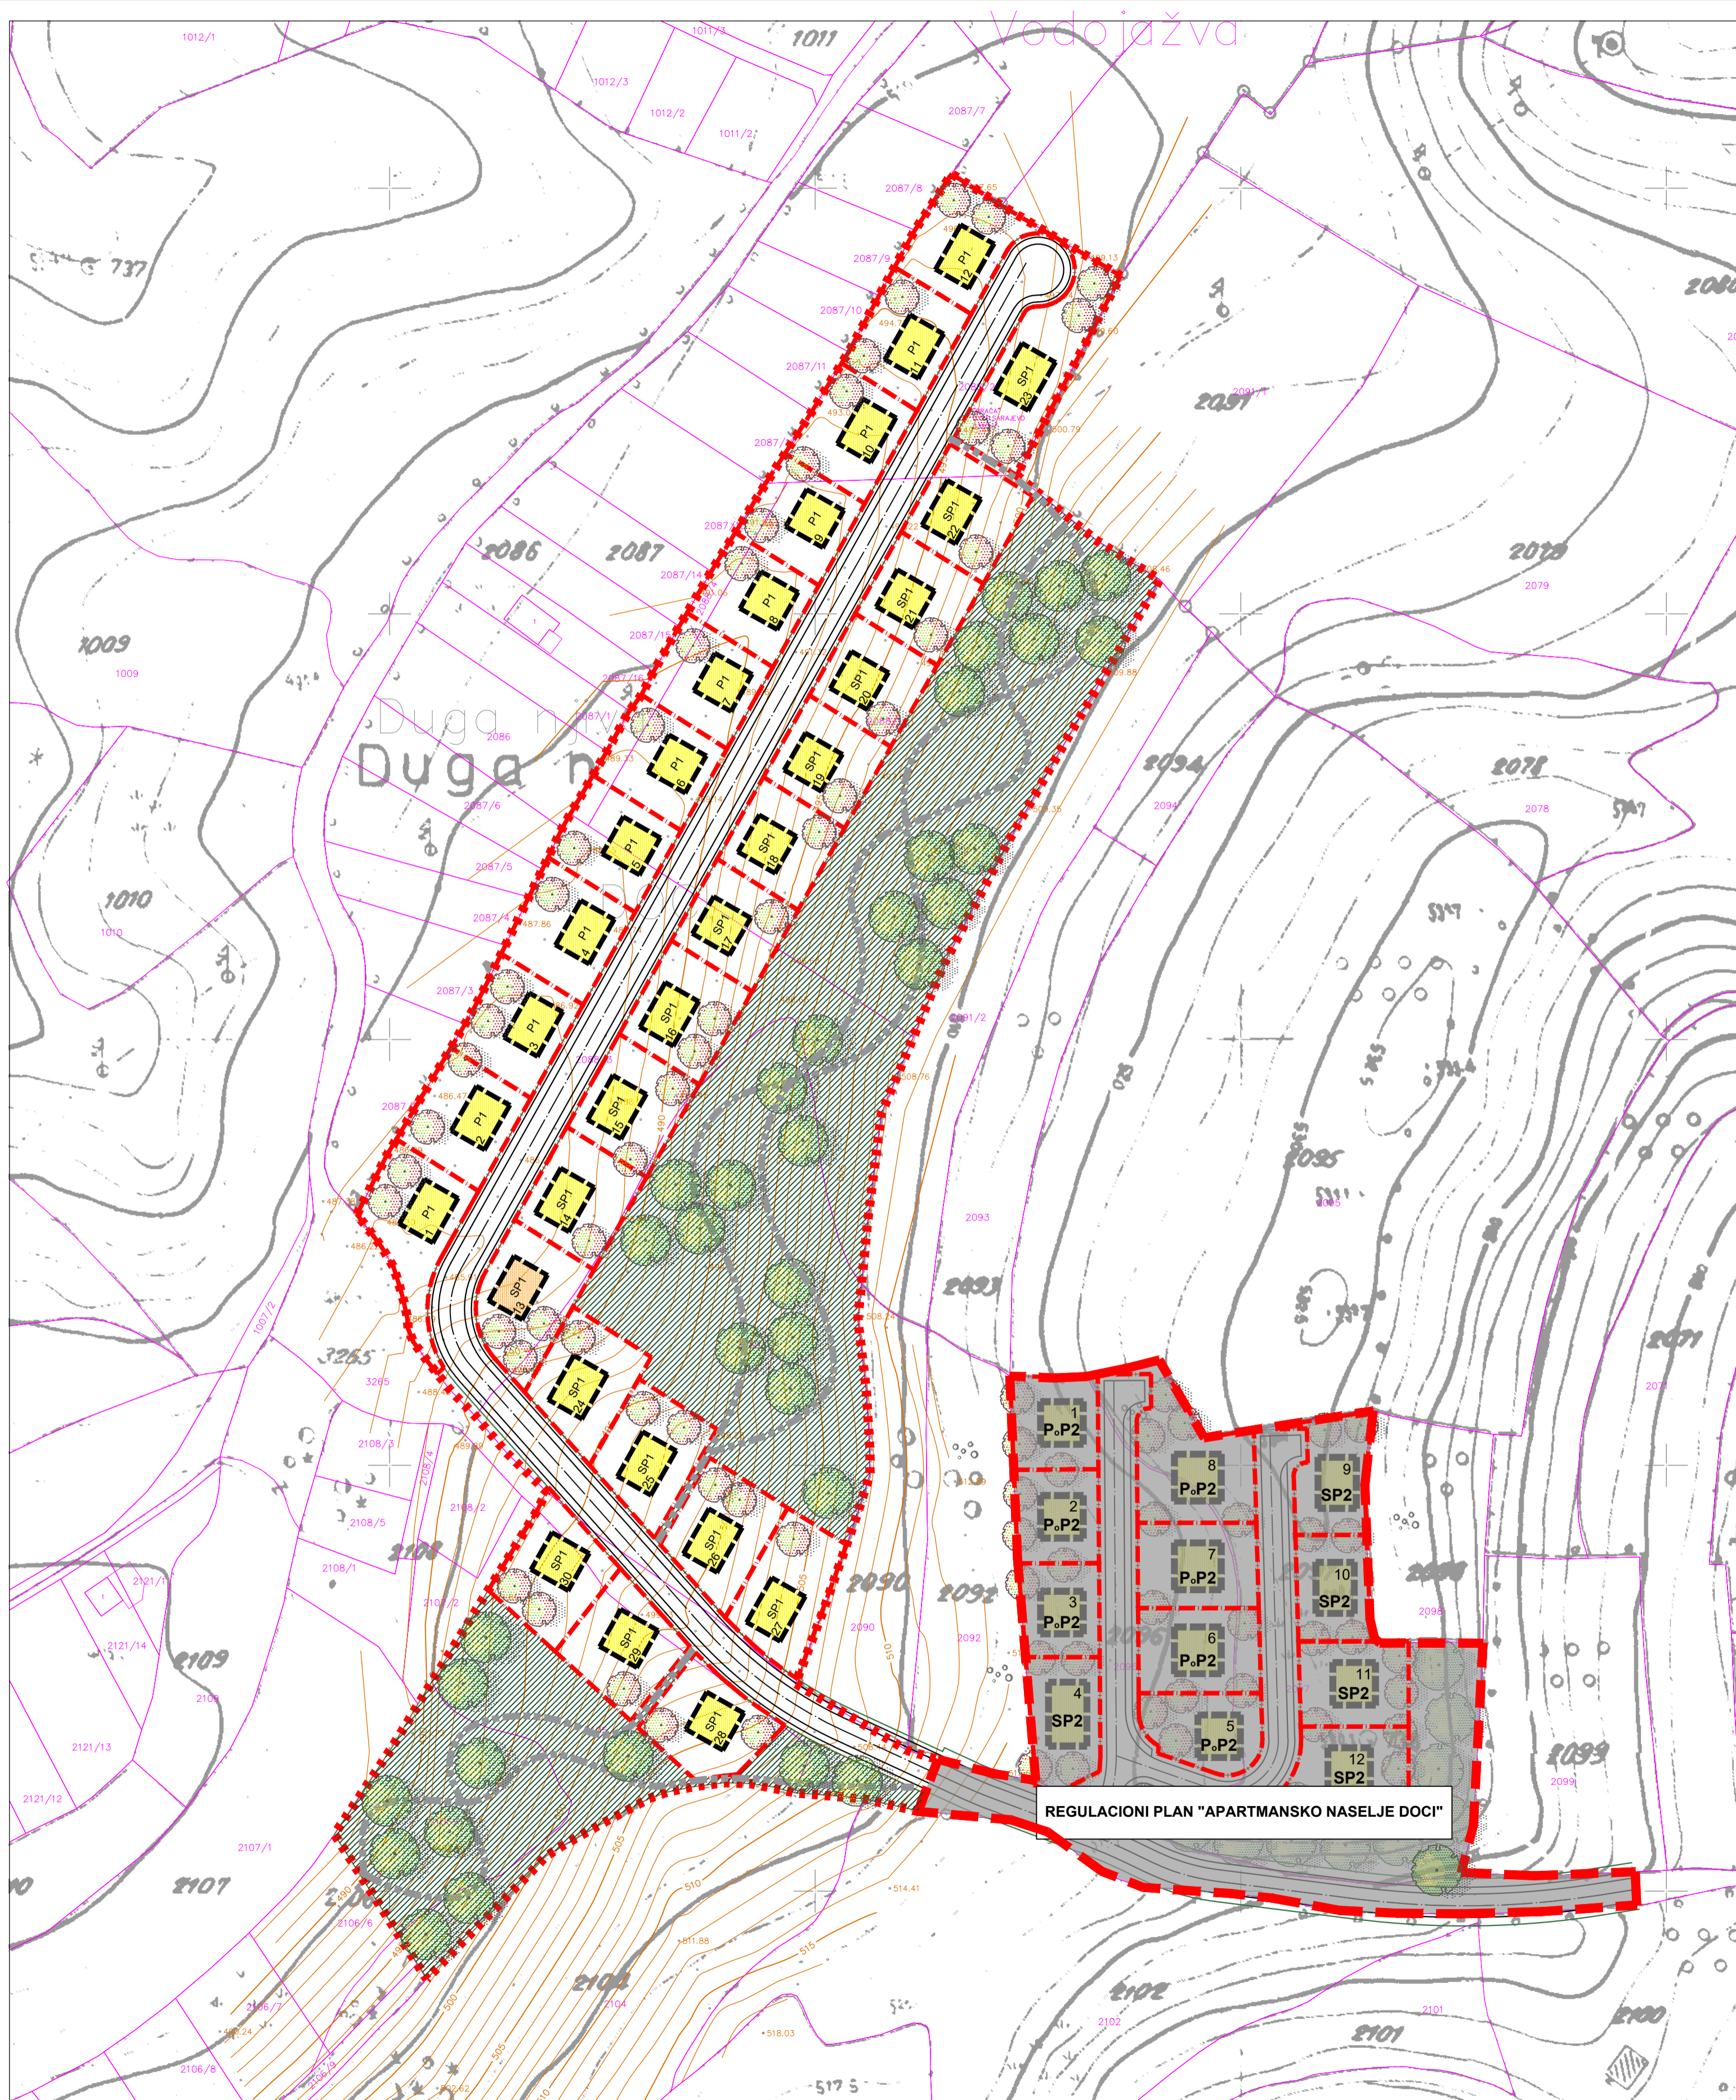

# REGULACIONI PLAN "APARTMANSKO NASELJE DOCI I" ILIJAŠ

**URBANISTIČKO RJEŠENJE  
RAZMJESTAJ OBJEKATA SA NAMJENOM I SPRATNOŠĆU  
M 1 : 1 000**

## LEGENDA

- GRANICA OBUHVATA
- REGULACIONA LINIJA GRADEVINSKE PARCELE
- REGULACIONA LINIJA SAOBRAĆAJNICE
- GRADEVINSKA LINIJA OBJEKTA
- SP1 PLANIRANI OBJEKTI I SPRATNOST
- NAMJENA PLANIRANIH OBJEKATA**
- INDIVIDUALNI STAMBENI OBJEKTI
- STAMBENO-POSLOVNI OBJEKAT
- ZELENILO UZ STAMBENE OBJEKTE APARTMANSKOG TIPA
- ZAŠTITNO ZELENILO SA PRATEĆIM SADRŽAJEM (urbani mobilijar, dječiji park, trim staze i sl.)
- SAOBRAĆAJNE POVRŠINE

REGULACIONI PLAN "APARTMANSKO NASELJE DOCI I"

ZAVOD ZA PLANIRANJE RAZVOJA KANTONA SARAJEVO

NARUČILAC:	NAČELNIK OPĆINE ILIJAŠ	RAZMJERA:	DIMENZIJA (cm):
ELABORAT:	REGULACIONI PLAN "APARTMANSKO NASELJE DOCI I" ILIJAŠ	1:1000	620 x 500
FAZA:	URBANIZAM	DATUM:	BROJ PRILOGA:
SADRŽAJ:	URBANISTIČKO RJEŠENJE RAZMJESTAJ OBJEKTA S NAMJENOM I SPRATNOŠĆU	10. 2023.	7.